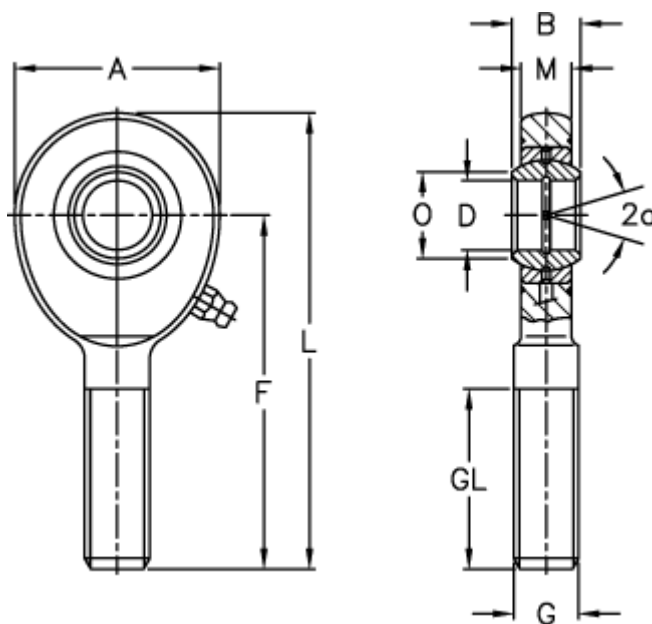

Varenummer: 03482070  
Beskrivelse: Fluro Ledhoved EAL 70

## Mål

A	= 160	L	= 315
a (grader)	= 6	M	= 42
B	= 49	O	= 77.9
D	= 70	Statisk træk kN	= 566
Dynamisk træk kN	= 315	Vægt	= 8200
F	= 235		
g	= M56x4		
GL	= 125		